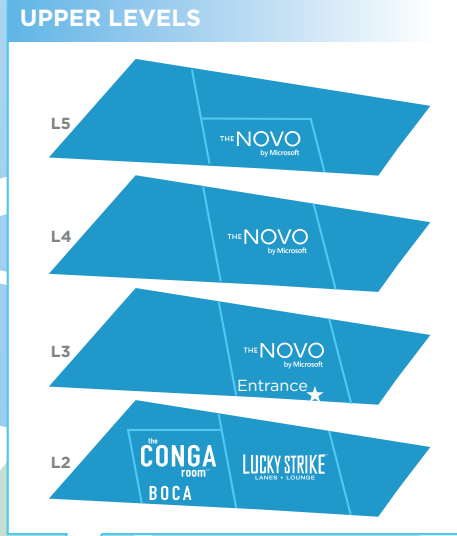

THE MOST ENTERTAINING PLACE ON THE PLANET.

LA\_LIVE\_MAP\_ONLINE

- RESTROOMS
- ATM
- ESCALATOR
- ELEVATOR
- PARKING

<p><b>EAT</b></p> <ul style="list-style-type: none"> <li>CLEO L.A. LIVE</li> <li>FORD'S FILLING STATION</li> <li>TRIPLE 8 CHINA BAR &amp; GRILL</li> <li>TOM'S URBAN</li> <li>SMASHBURGER</li> <li>LIVE BASIL PIZZA</li> <li>NEST AT WP24</li> <li>BOCA AT THE CONGA ROOM</li> <li>RED MANGO</li> <li>FLEMING'S</li> <li>GLANCE LOBBY BAR</li> <li>ILLY ESPRESSAMENTE</li> <li>KATSUYA L.A. LIVE</li> <li>LAWRY'S CARVERY</li> <li>ROCK'N FISH</li> <li>ROSA MEXICANO</li> <li>STARBUCKS COFFEE</li> <li>THE MIXING ROOM</li> <li>WOLFGANG PUCK BAR &amp; GRILL</li> <li>WP24 BY WOLFGANG PUCK</li> <li>YARD HOUSE</li> </ul>	<p><b>PLAY</b></p> <ul style="list-style-type: none"> <li>THE NOVO BY MICROSOFT CONGA ROOM</li> <li>THE GRAMMY MUSEUM*</li> <li>LUCKY STRIKE</li> <li>MICROSOFT THEATER</li> <li>REGAL L.A. LIVE: A BARCO INNOVATION CENTER</li> <li>THE RITZ-CARLTON SPA</li> <li>STAPLES CENTER</li> <li>NEW ERA DESIGN LAB</li> <li>TEAM LA STORE</li> </ul> <p><b>STAY</b></p> <ul style="list-style-type: none"> <li>COURTYARD MARRIOTT</li> <li>JW MARRIOTT LOS ANGELES L.A. LIVE</li> <li>RESIDENCE INN MARRIOTT</li> <li>THE RITZ-CARLTON, LOS ANGELES</li> </ul>
---	---

**alive.com**  
Security/Lost & Found  
Located in East Garage  
213.765.6844