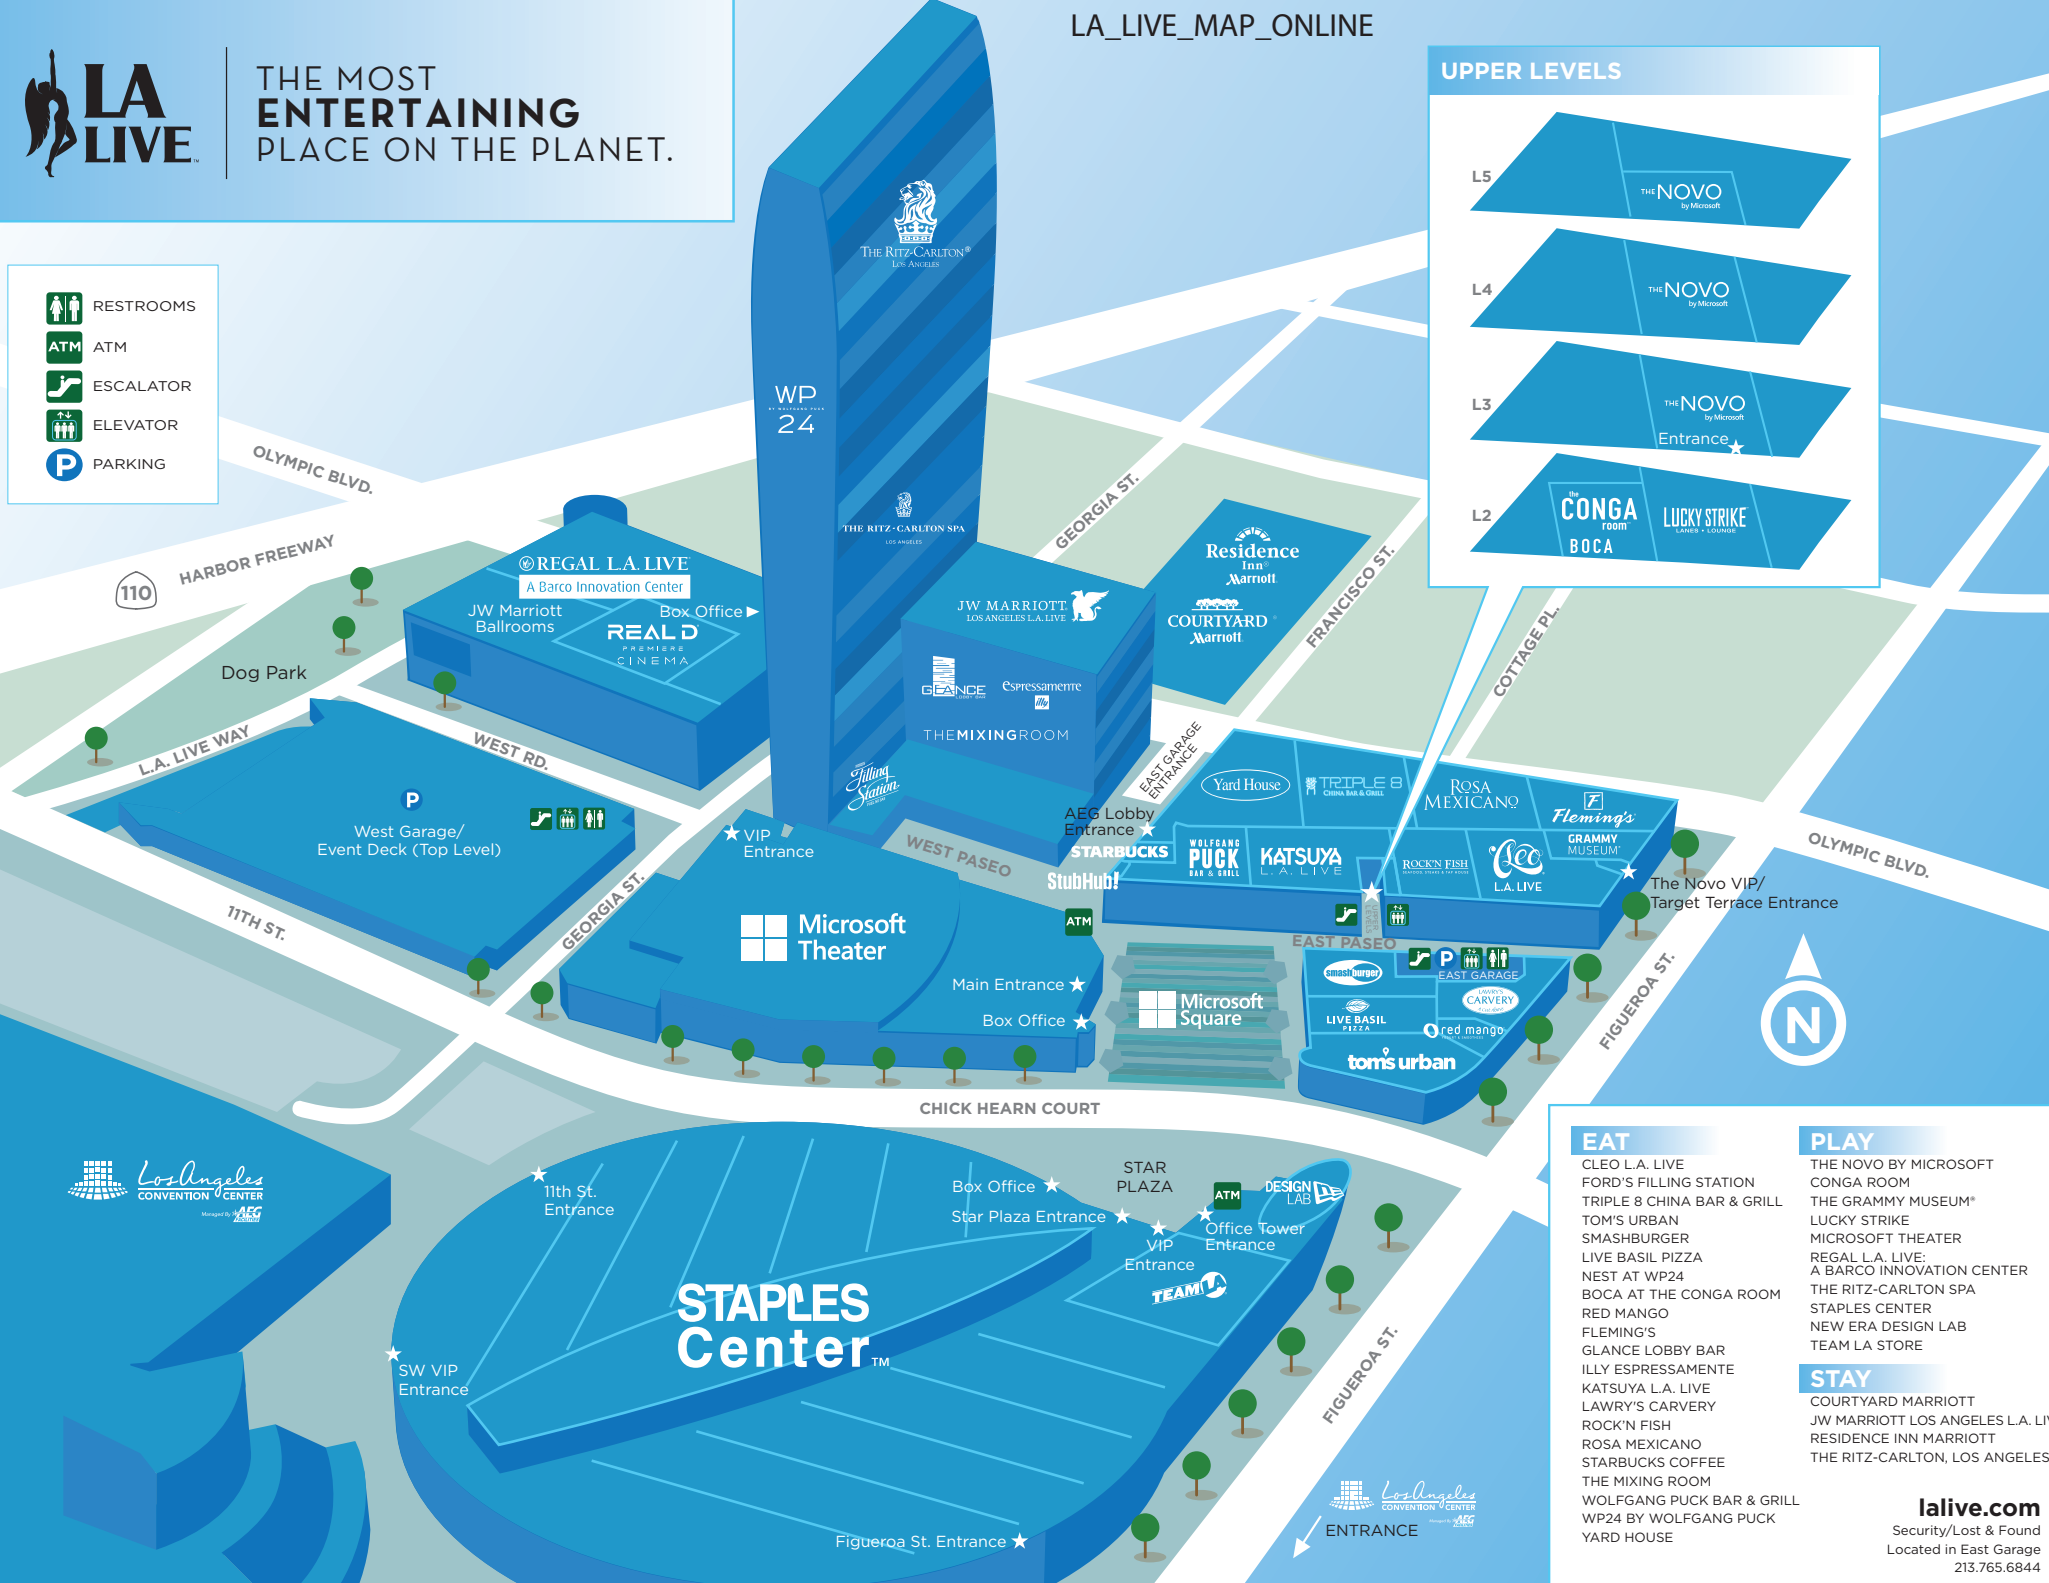

THE MOST ENTERTAINING PLACE ON THE PLANET.

LA\_LIVE\_MAP\_ONLINE

- RESTROOMS
- ATM
- ESCALATOR
- ELEVATOR
- PARKING

<p><b>EAT</b></p> <ul style="list-style-type: none"> <li>CLEO L.A. LIVE</li> <li>FORD'S FILLING STATION</li> <li>TRIPLE 8 CHINA BAR &amp; GRILL</li> <li>TOM'S URBAN</li> <li>SMASHBURGER</li> <li>LIVE BASIL PIZZA</li> <li>NEST AT WP24</li> <li>BOCA AT THE CONGA ROOM</li> <li>RED MANGO</li> <li>FLEMING'S</li> <li>GLANCE LOBBY BAR</li> <li>ILLY ESPRESSAMENTE</li> <li>KATSUYA L.A. LIVE</li> <li>LAWRY'S CARVERY</li> <li>ROCK'N FISH</li> <li>ROSA MEXICANO</li> <li>STARBUCKS COFFEE</li> <li>THE MIXING ROOM</li> <li>WOLFGANG PUCK BAR &amp; GRILL</li> <li>WP24 BY WOLFGANG PUCK</li> <li>YARD HOUSE</li> </ul>	<p><b>PLAY</b></p> <ul style="list-style-type: none"> <li>THE NOVO BY MICROSOFT CONGA ROOM</li> <li>THE GRAMMY MUSEUM*</li> <li>LUCKY STRIKE</li> <li>MICROSOFT THEATER</li> <li>REGAL L.A. LIVE: A BARCO INNOVATION CENTER</li> <li>THE RITZ-CARLTON SPA</li> <li>STAPLES CENTER</li> <li>NEW ERA DESIGN LAB</li> <li>TEAM LA STORE</li> </ul> <p><b>STAY</b></p> <ul style="list-style-type: none"> <li>COURTYARD MARRIOTT</li> <li>JW MARRIOTT LOS ANGELES L.A. LIVE</li> <li>RESIDENCE INN MARRIOTT</li> <li>THE RITZ-CARLTON, LOS ANGELES</li> </ul>
---	---

**alive.com**  
Security/Lost & Found  
Located in East Garage  
213.765.6844